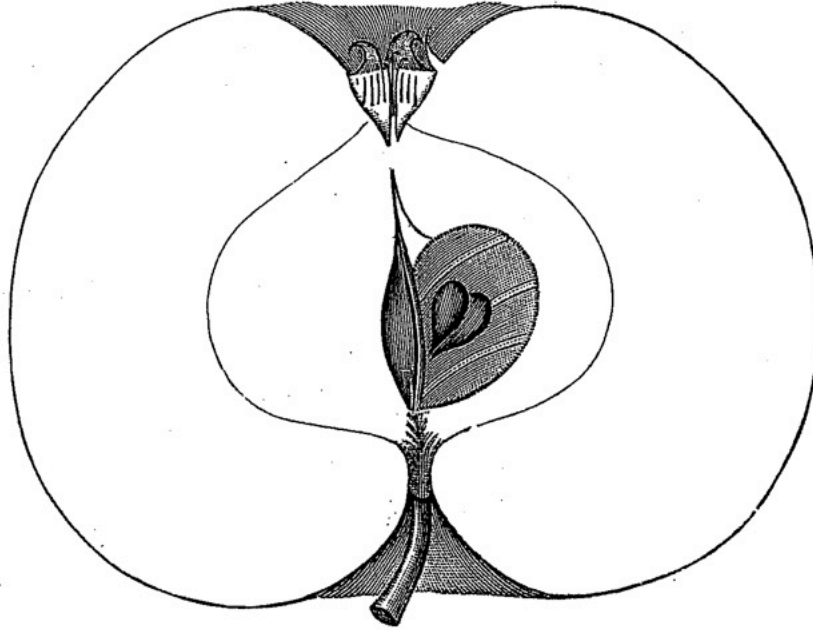

434. Staaten-Parmäne (Illustr. Handb.) 00††, Ende December bis April.

Illustr. Handb. I, p. 493. — Amerikanische Staaten-Parmäne (Diel, syst. V., Nr. 579). — Federal Pearmain (Hogg. — Downing). — Pomme Fédérale (Leroy, Dict.).

Gestalt 80:58—59 (73:56—57, Illustr. H.), flachrund, nicht oder wenig stielbauch. Stielwölb. oft etwas breiter als die Kelchw. Hälften gleich.

Kelch geschlossen bis halb offen, grün und braun, locker bewollt. Blättchen breit, am Grunde sich berührend, ziemlich lang, nach innen geneigt und nach aussen gebogen. Einsenk. mitteltief, ziemlich weit, zwischen unbedeutenden, kurzen Falten. Querschn. rund.

Stiel holzig, mitteldick, etwa 12 mm l., braun, wenig behaart. Höhle mässig tief, mittelweit, eben, wenig berostet.

Schale ziemlich glatt, grün, später grünlichgelb, sonnenw. mattröth überlaufen, etwas dunkler, vereinzelt, doch deutlich gestreift. Punkte ziemlich zahlreich, meistens dick und eckig, hell rostfarbig. Anflüge zarten, meistens engmaschigen Rostes kommen vor. Welkt nicht. Geruch schwach.

Kernhaus 39:32, rundlich zwiebelf. Kammern 12:17, stielw. spitz, kelchw. breiter, abgerundet, etwas zerrissen; flach, meistens geschlossen. Achsenh. mässig breit. Kerne zu 1 bis 2, ziemlich klein, länglich eiförmig, gespitzt, braun, zum Theil unvollkommen.

Kelchhöhle kegelf., $\frac{2}{3}$ zur Achsenh. Pistille mittellang verwachsen, fast nur in der Theilung etwas behaart. Staubfäden mittelständ.

Fleisch gelblich bis grüngelblichweiss, fein, markig bis mürbe, saftig, reinettenartig gewürzt, vorherrschend, angenehm wenig, nicht viel weniger süß.

Die Frucht erhielt ich von Dr. Schlegelmilch-Coburg, Reis von Lucas-Reutlingen.